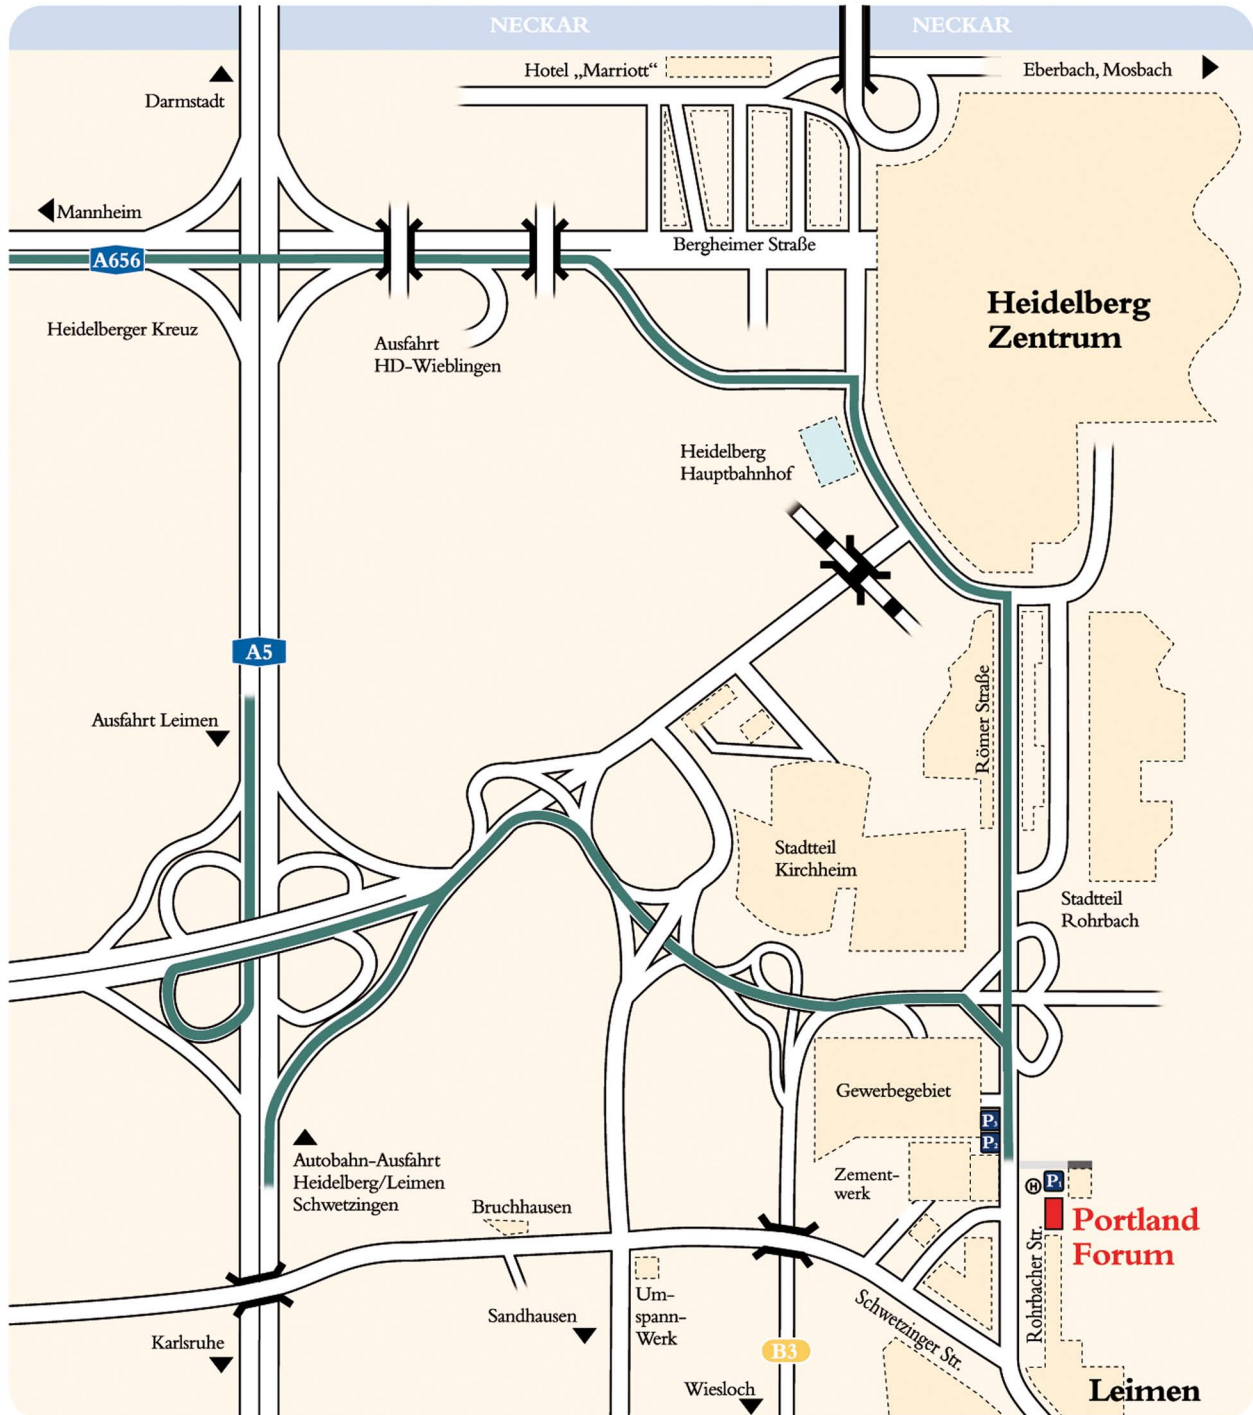

PORTLAND FORUM

AM HERRENBERG

Festhallenstraße 1 · 69181 Leimen / Heidelberg
www.portland-forum.de